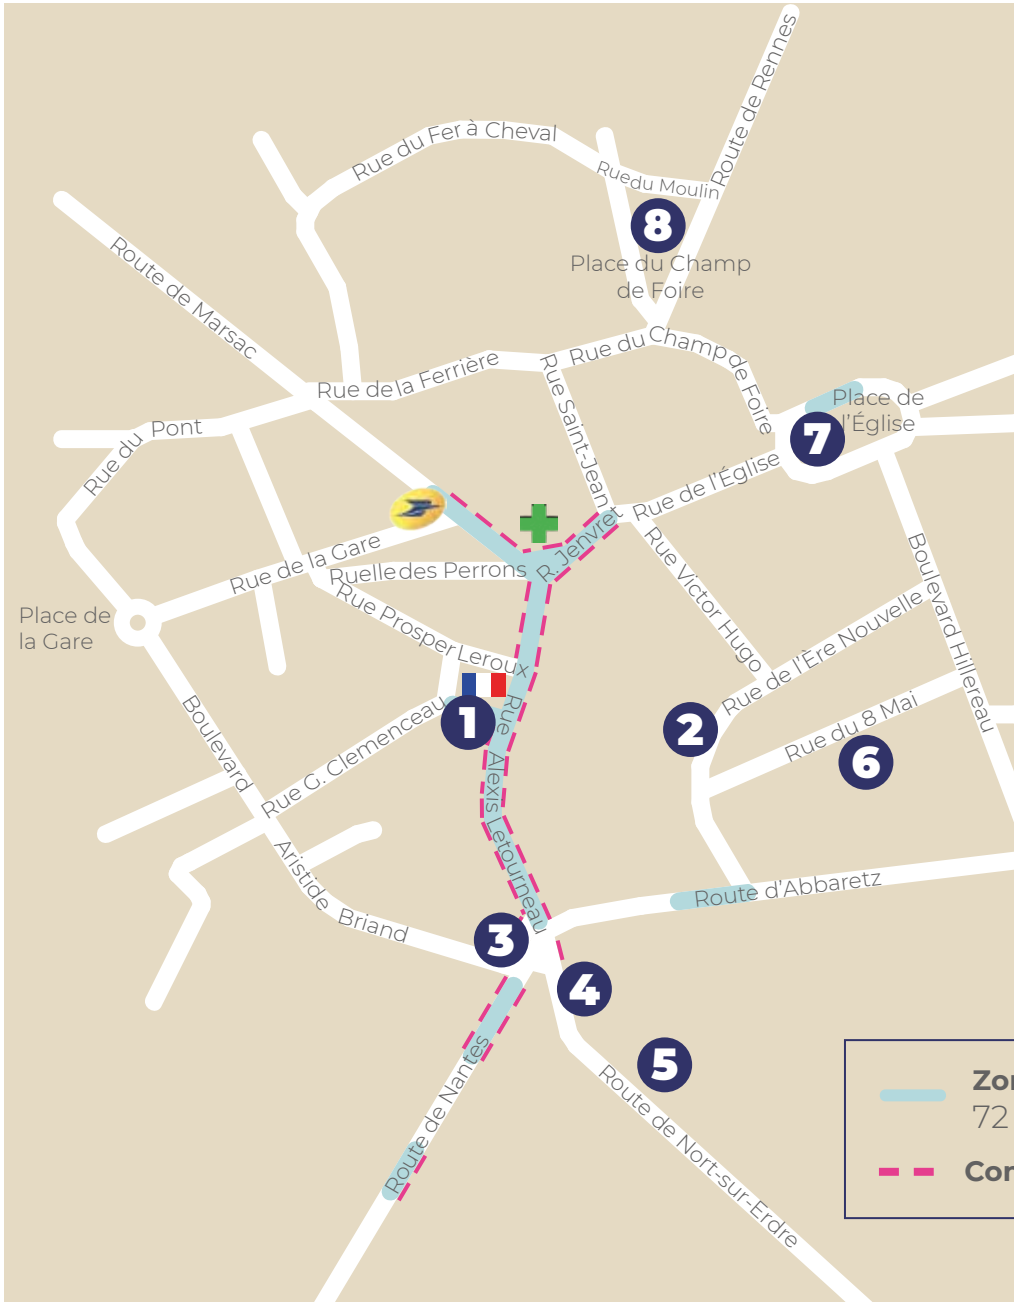

11 route de Nantes
06 63 65 71 95

- 1** **Place Christian de Grandmaison**
29 places  rejoindre la mairie
 0 minute
- 2** **Parking de l'Ère Nouvelle**
32 places   1 minute
- 3** **Place Saint-Nicolas**
10 places   3 minutes
- 4** **Place du Marché aux Porcs**
15 places   3 minutes
- 5** **Parking route de Nort**
25 places   5 minutes
- 6** **Rue du 8 Mai**
33 places   3 minutes
- 7** **Place de l'Église**
67 places   4 minutes
- 8** **Place du Champ de Foire**
53 places   5 minutes
- 9** **Rue du Vieux Bourg**
97 places   7 minutes