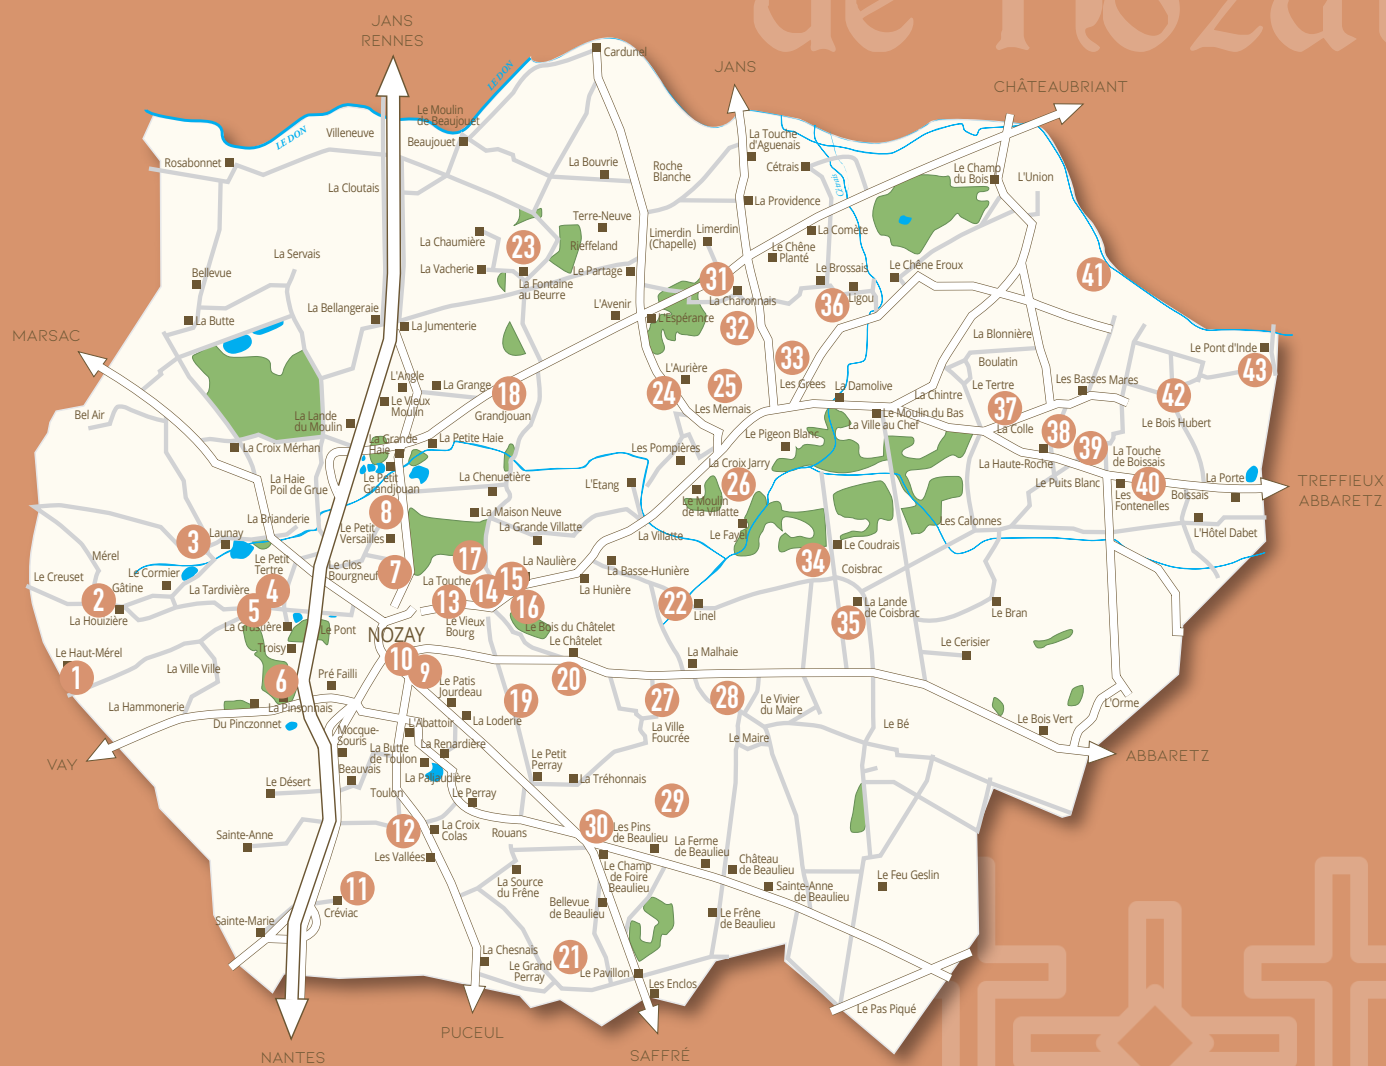

UN PETIT PATRIMOINE VALORISÉ

Pour retracer leur histoire, il a fallu glaner des informations dans divers ouvrages, interroger les propriétaires des croix, les voisins et autres habitants des environs.

25 panneaux d'interprétation ont été installés aux abords des croix dotées d'un intérêt particulier. Voyagez dans le temps à la découverte de ces croix de chemin destinées à guider les voyageurs et à protéger les familles ou les cultures.

Les croix de Nozay

CIRCUIT PATRIMONIAL

DÉCOUVREZ LES 43 CROIX DE NOZAY

Les croix de Nozay

- | | |
|---------------------------------------|--|
| 1 Croix du Haut-Mérel | 23 Croix de Crouezaud* |
| 2 Croix de Gâtine* | 24 Croix de l'Aurière |
| 3 Croix de Launay* | 25 Croix des Mernais* |
| 4 Croix Dupuis* | 26 Croix Jarry* |
| 5 Croix Béliard | 27 Croix des Garennes* |
| 6 Croix des Rochettes | 28 Croix Huet* |
| 7 Croix de la Bâtisse* | 29 Croix Aubert |
| 8 Croix de Grandjouan | 30 Croix de Bellevue |
| 9 Calvaire du marché aux porcs | 31 Croix de la Charonnais |
| 10 Croix Leroux | 32 Croix des Buffais* |
| 11 Calvaire de Créviac | 33 Colonne des Grées* |
| 12 Croix Colas | 34 Croix de mission de Coisbrac* |
| 13 Croix d'Ebeaupin* | 35 Croix des Landes* |
| 14 Croix Sainte Rita | 36 Croix Ligou* |
| 15 Croix Lerat | 37 Croix de La Colle |
| 16 Grande croix du cimetière* | 38 Croix de La Haute Roche* |
| 17 Croix du Parc* | 39 Croix Meneuvrier* |
| 18 Croix des Marzelières | 40 Croix de La Touche de Boissais |
| 19 Croix du Perray* | 41 Croix Daviaud |
| 20 Croix du Châtelet* | 42 Croix du Bois Hubert* |
| 21 Croix du Grand-Perray* | 43 Croix du Pont d'Inde* |
| 22 Croix de Linel* | |

* croix dotées d'un panneau d'interprétation